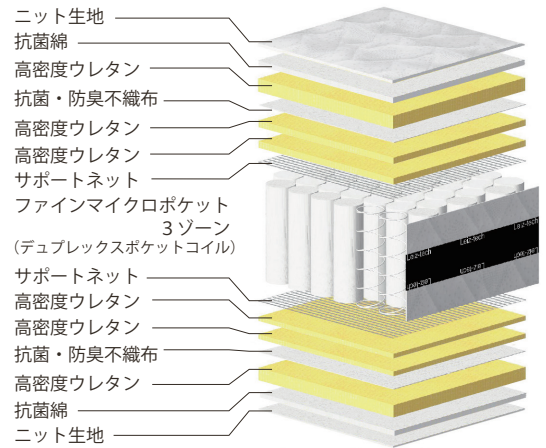

MFI-AD001 P1050

厚み
310
mm

※画像はイメージです
ジャンプキルト

体圧分散データ

POINT 1 1本でコイル2個分の効果を実現

アンネルベッド独自開発の12巻ポケットコイルがダブルクッションの寝心地を実現。高級ホテルの寝心地をご家庭にお届け致します。並行配列と交互配列を組合わせた腰部補強3ゾーン仕様です。

POINT 3 通気性3倍! (当社従来比)

マットレス側面のマチ部分に高い通気性のあるラッセル(メッシュ)生地を採用。従来品と比べ3倍近い通気性により、マットレスをより快適に衛生的にご使用いただけます。

POINT 2 国内自社工場ハンドメイド

上質な寝心地を直接支える「ピアノワイヤーポケットコイルマットレス」は国内自社工場の職人による手づくりです。

POINT 4 肌触りの良いニット生地採用

表面生地に肌触りが良く伸縮性のあるニット生地とキルティングが連続しておらず生地への引っ張り感の少ないジャンプキルトを採用。これにより圧力がかかった際の生地への負担が軽減され体圧を自然に分散、12巻ポケットコイルの寝心地をより感じられる仕上げにしました。

商品概要

スプリング生地	P1050 ファインマイクロポケット3ゾーン	7インチ	12巻	線径 1.4mm	並行配列/交互配列
生地	ニット生地	ジャンプキルト			
特長	ボーダラッセル、両面同仕様、全日本ベッド工業会認定衛生マットレス				
詰め物	高密度ウレタン				

商品寸法 (mm)

商品寸法 (mm)	税込価格
シングル W 980 x L1960 x H310 (コイル数1102)	両面仕様 ¥135,300 (本体価格 ¥123,000)
セミダブル W1210 x L1960 x H310 (コイル数1367)	両面仕様 ¥159,500 (本体価格 ¥145,000)
ダブル W1410 x L1960 x H310 (コイル数1579)	両面仕様 ¥184,800 (本体価格 ¥168,000)
ワイドダブル W1510 x L1960 x H310 (コイル数1685)	両面仕様 ¥209,000 (本体価格 ¥190,000)