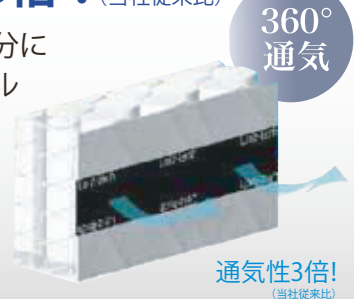

MFI-AD001 P1050

厚み
310
mm

※画像はイメージです
ジャンプキルト

体圧分散データ

POINT 1 1本でコイル2個分の効果を実現

アンネルベッド独自開発の12巻ポケットコイルがダブルクッションの寝心地を実現。高級ホテルの寝心地をご家庭にお届け致します。並行配列と交互配列を組合わせた腰部補強3ゾーン仕様です。

POINT 3 通気性3倍! (当社従来比)

マットレス側面のマチ部分に高い通気性のあるラッセル(メッシュ)生地を採用。従来品と比べ3倍近い通気性により、マットレスをより快適に衛生的にご使用いただけます。

商品概要

スプリング生地	P1050 ファインマイクロポケット3ゾーン	7インチ	12巻	線径 1.4mm	並行配列/交互配列
生地	ニット生地	ジャンプキルト			
特長	ボーダラッセル、両面同仕様、全日本ベッド工業会認定衛生マットレス				
詰め物	高密度ウレタン				

商品寸法 (mm)

商品寸法 (mm)	税込価格
シングル W 980 x L1960 x H310 (コイル数1102)	両面仕様 ¥135,300 (本体価格 ¥123,000)
セミダブル W1210 x L1960 x H310 (コイル数1367)	両面仕様 ¥159,500 (本体価格 ¥145,000)
ダブル W1410 x L1960 x H310 (コイル数1579)	両面仕様 ¥184,800 (本体価格 ¥168,000)
ワイドダブル W1510 x L1960 x H310 (コイル数1685)	両面仕様 ¥209,000 (本体価格 ¥190,000)